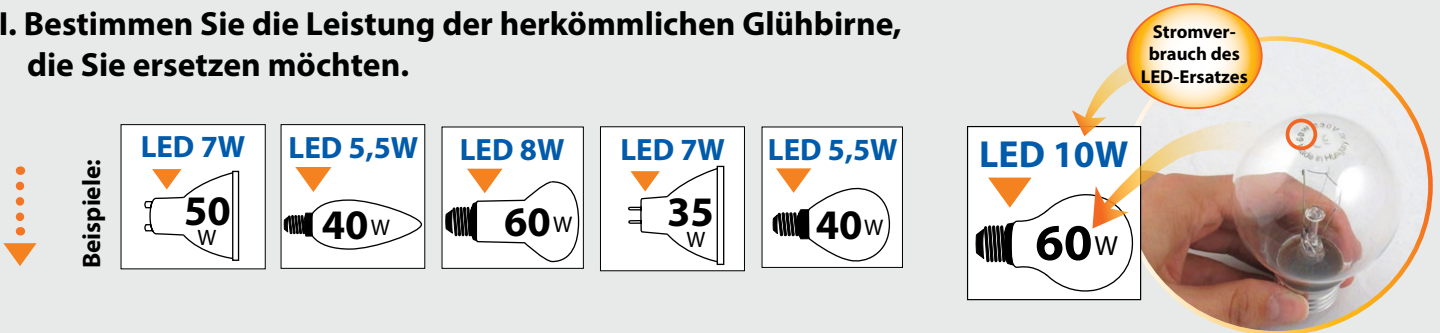

LED Leuchtmittel

E40
E27
E14
G13
G4
G9
GU10
GU5,3

WIE WÄHLE ICH DIE RICHTIGE LED LAMPE AUS?

Bis **90%** Energieersparnis

I. Auswahl der richtigen Fassung

II. Wähle die richtige Lampenform

III. Bestimmen Sie die Leistung der herkömmlichen Glühbirne, die Sie ersetzen möchten.

IV. Wählen Sie die gewünschte Lichtfarbe

V. Wählen Sie den richtigen Abstrahlwinkel

INHALT

	 10 W, 20 W STIFTSOCKELLAMPEN	4
	 25 W, 30 W STIFTSOCKELLAMPEN	4
	 20 W SPOTS MR16	5
	35 W SPOTS MR16	5
	25 W SPOTS PAR16	6
	 35 W SPOTS PAR16	6-7
	50 W SPOTS PAR16	7
	65 W SPOTS PAR16	7
	 35 W, 50 W SPOTS PAR16	8
	 40 W REFLEKTOREN	8
	 60 W REFLEKTOREN	8
	 25 W KERZEN	9
	40 W KERZEN	9
	 25 W TROPFEN	10
	40 W TROPFEN	10
	 25 W TROPFEN	10
	40 W TROPFEN	10
	 40 W, 60 W KOLBEN	11
	75 W, 90 W, 100 W, 110 W KOLBEN	12
	 60 W, 75 W GLOBE	13
	60 W ST64, 40 W RGB+W SPEZIALLAMPEN	13
	 22 W, 36 W, 54 W CORN	14
	 54 W CORN	14
	 18 W, 36 W, 58 W LED RÖHREN	15