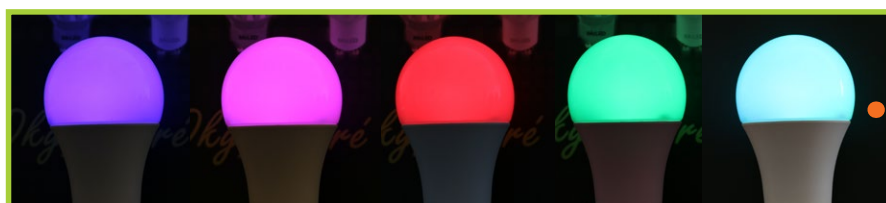

LED KOLBEN GLOBE + CORN

60 W GLOBE E27

230 V 50 Hz

E27	LED Ersatz	Lebensdauer — Ersparnis	Garantie	Anzahl der Schaltzyklen	Abstrahl- -winkel	Lichtleis- -tung	Lichtfarbe	Bestellnummer — EAN Kod
 Ø 80 x 120	LED 7W 60W	 15.000 hod	2 Jahre	 ON OFF 100 000x	 360°	 806 lm	 2700 K	ML-322.004.94.0 8 595607 126847

75 W GLOBE E27

 Ø 95 x 126	LED 12W 75W	 25.000 hod	3 Jahre	 ON OFF 15 000x	 200°	 1055 lm	NEW 2700 K	ML-322.005.27.0 8 595607 127899

LED SPEZIALLAMPEN

60 W KOLBEN ST64 E27

230 V 50 Hz

E27	LED Ersatz	Lebensdauer — Ersparnis	Garantie	Anzahl der Schaltzyklen	Abstrahl- -winkel	Lichtleis- -tung	Lichtfarbe	Bestellnummer — EAN Kod
 Ø 64 x 141	LED 7W 60W	 15.000 hod	2 Jahre	 ON OFF 100 000x	 360°	 770 lm	 2400 K	ML-320.002.94.0 8 595607 126854

40 W KOLBEN RGB+W E27

230 V 50 Hz

 Ø 60 x 117	LED 6,5W 40W	 25.000 hod	2 Jahre	 ON OFF 15 000x	 180°	 470 lm	NEW RGB +3000 K	ML-329.001.87.0 8 595607 128124

16
Farben