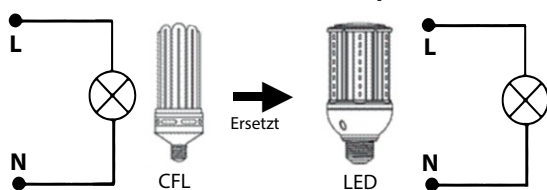

LED CORN

80 W QUECKSILBERLAMPE E27

230V 50 Hz

E27	LED Ersatz	Lebensdauer — Ersparnis	Garantie	Anzahl der Schaltzyklen	Abstrahl- winkel	Lichtleis- tung	Lichtfarbe	Bestellnummer — EAN Kod
 Ø 75 x 182	22 W LED	40.000 hod	3 Jahre	 100 000x	360°	3300 lm	5000 K	ML-327.002.98.0 8 595607 127073

125 W QUECKSILBERLAMPE E27

230V 50 Hz

 Ø 95 x 200	36 W LED	40.000 hod	3 Jahre	 100 000x	360°	5400 lm	5000 K	ML-327.005.98.0 8 595607 127103

250 W QUECKSILBERLAMPE E27

230V 50 Hz

 Ø 95 x 250	54 W LED	40.000 hod	3 Jahre	 100 000x	360°	8100 lm	5000 K	ML-327.007.98.0 8 595607 127127

250 W QUECKSILBERLAMPE E40

230V 50 Hz

E40	LED Ersatz	Lebensdauer — Ersparnis	Garantie	Anzahl der Schaltzyklen	Abstrahl- winkel	Lichtleis- tung	Lichtfarbe	Bestellnummer — EAN Kod
 Ø 95 x 265	54 W LED	40.000 hod	3 Jahre	 100 000x	360°	8100 lm	5000 K	ML-327.407.98.0 8 595607 127134

Austausch der CFL Lampe