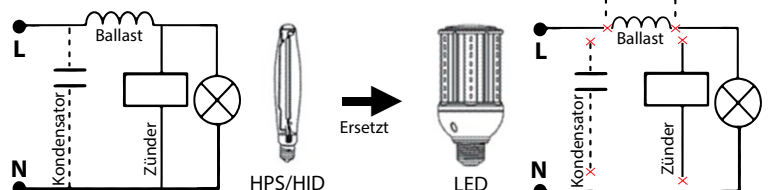

Austausch der CFL Lampe

Austausch von HPS / HID Lampen

Trennen Sie den Kondensator, den Ballast und der Zünder.

LED RÖHREN

18 W LEUCHTRÖHRE G13

Up to
110
lm/W
Efficiency

No flicker

230V