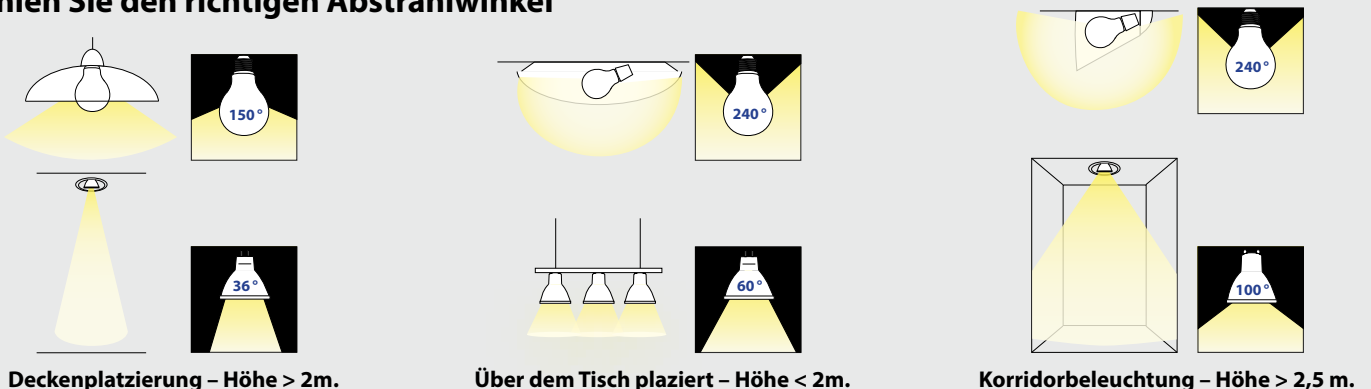

LED Leuchtmittel

E40
E27
E14
G13
G4
G9
GU10
GU5,3

WIE WÄHLE ICH DIE RICHTIGE LED LAMPE AUS?

Bis **90%** Energieersparnis

I. Auswahl der richtigen Fassung

II. Wähle die richtige Lampenform

III. Bestimmen Sie die Leistung der herkömmlichen Glühbirne, die Sie ersetzen möchten.

IV. Wählen Sie die gewünschte Lichtfarbe

V. Wählen Sie den richtigen Abstrahlwinkel

INHALT

	 10 W, 20 W STIFTSOCKELLAMPEN	4
	 25 W, 30 W STIFTSOCKELLAMPEN	4
	 20 W SPOTS MR16	5
	35 W SPOTS MR16	5
	25 W SPOTS PAR16	6
	 35 W SPOTS PAR16	6-7
	50 W SPOTS PAR16	7
	65 W SPOTS PAR16	7
	 35 W, 50 W SPOTS PAR16	8
	 40 W REFLEKTOREN	8
	 60 W REFLEKTOREN	8
	 25 W KERZEN	9
	40 W KERZEN	9
	 25 W TROPFEN	10
	40 W TROPFEN	10
	 25 W TROPFEN	10
	40 W TROPFEN	10
	 40 W, 60 W KOLBEN	11
	75 W, 90 W, 100 W, 110 W KOLBEN	12
	 60 W, 75 W GLOBE	13
	60 W ST64, 40 W RGB+W SPEZIALLAMPEN	13
	 22 W, 36 W, 54 W CORN	14
	 54 W CORN	14
	 18 W, 36 W, 58 W LED RÖHREN	15